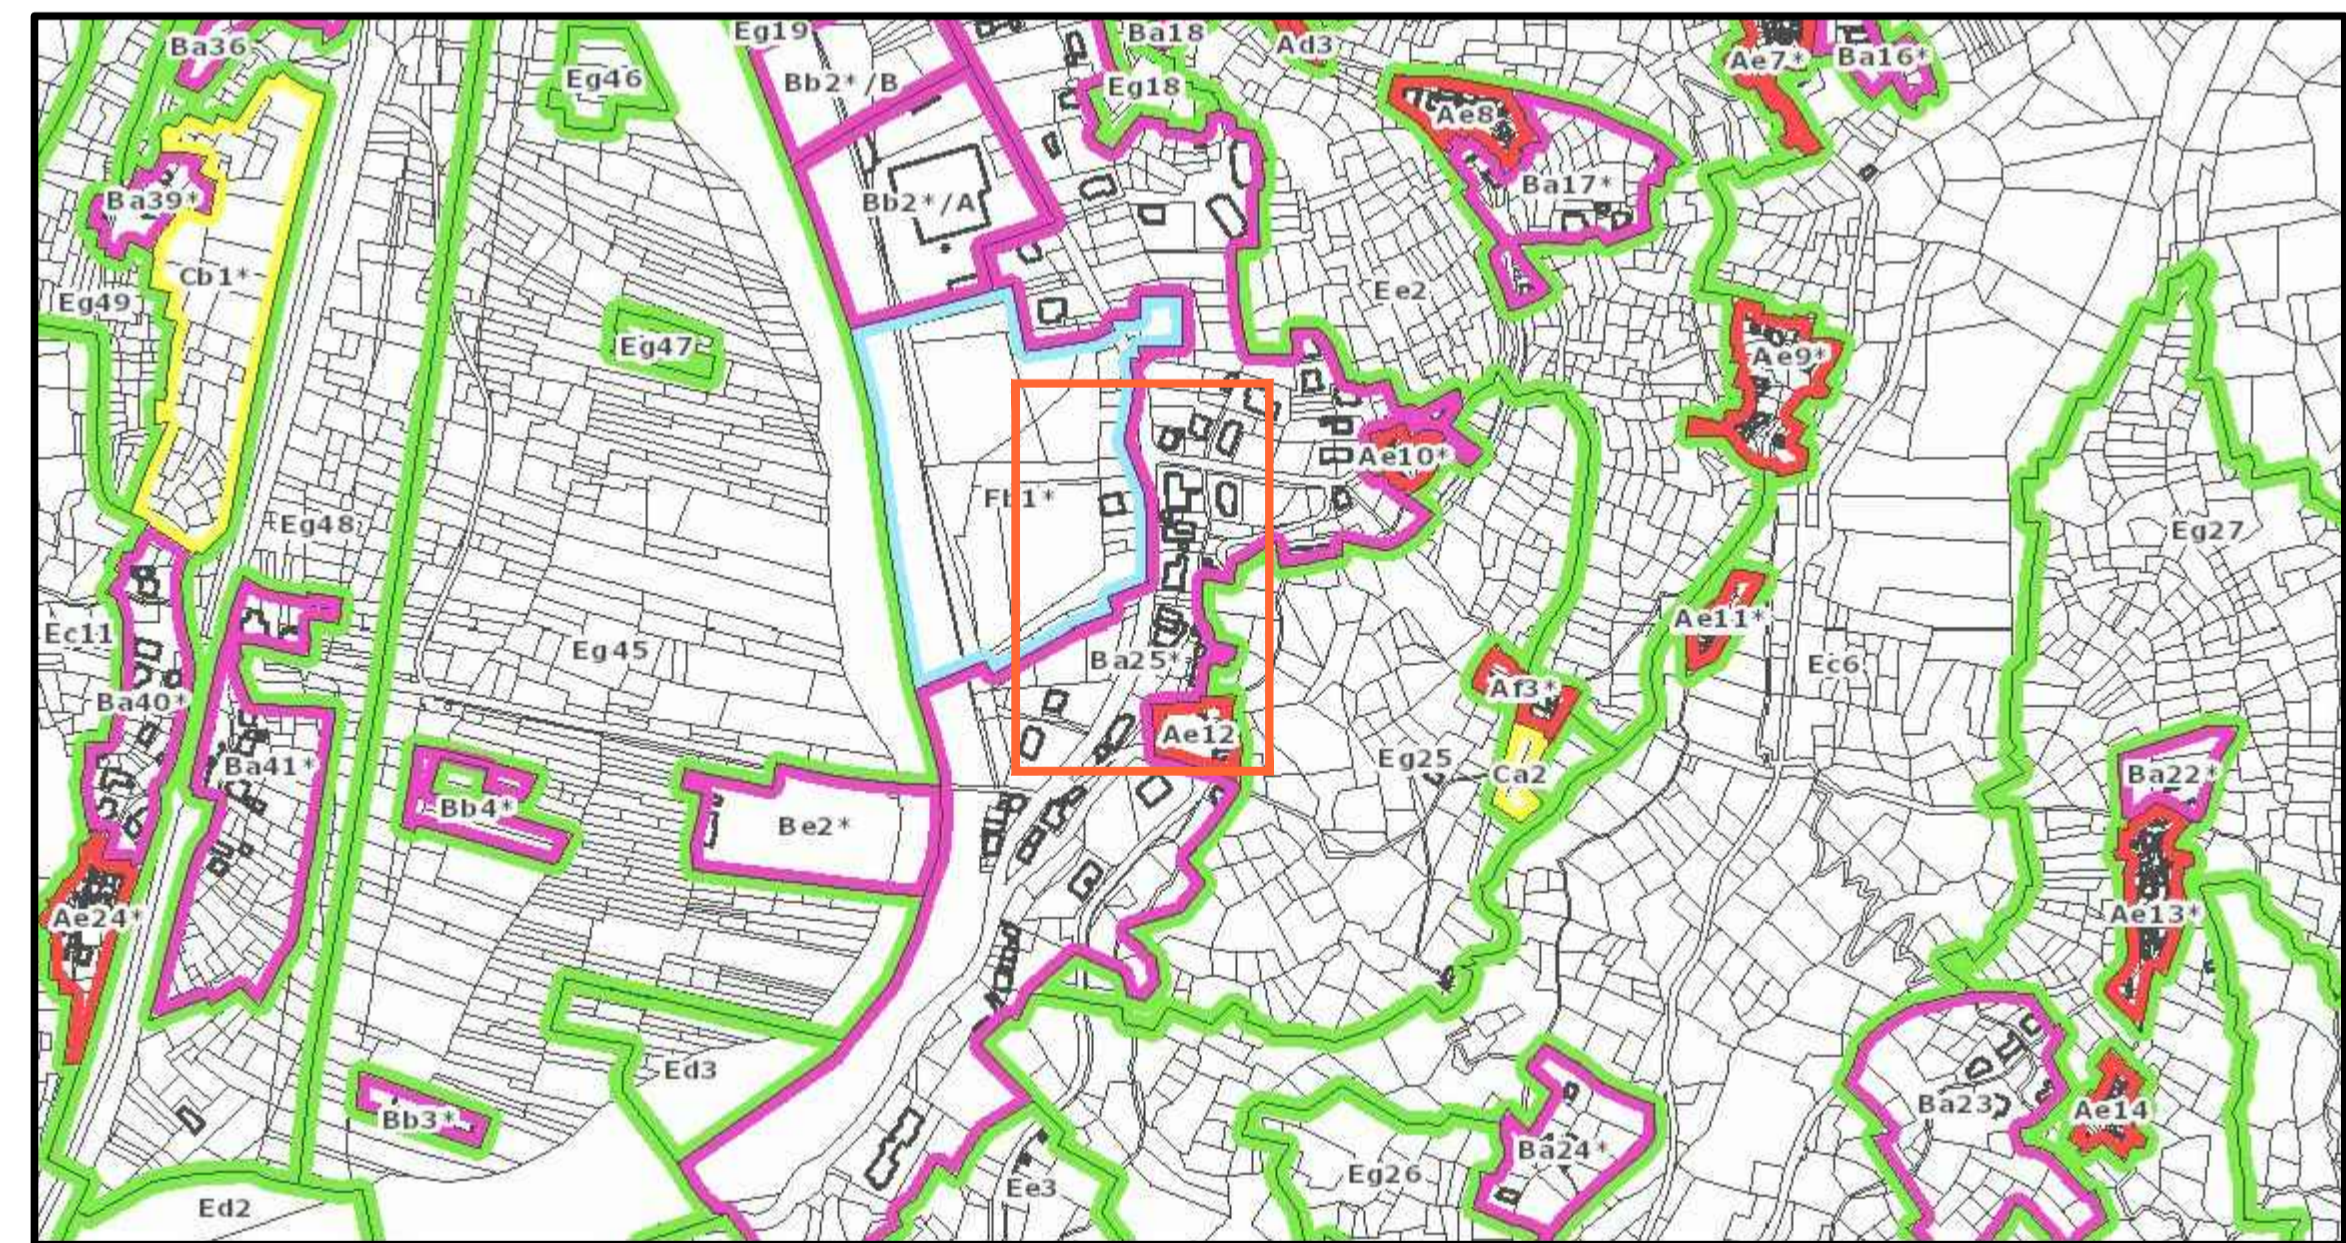

C.T.R.  
scala 1:5000

FOTO AEREA  
scala 1:5000

CATASTALE fg. 33  
scala 1:5000

CATASTALE fg. 33  
scala 1:1000

AMBITI INEDIFICABILI -  
ART 36 INNONDAZIONI  
scala 1:5000

AMBITI INEDIFICABILI -  
FASCE DORA BALTEA  
scala 1:5000

STRALCIO DI P.R.G.C.  
scala 1:2000