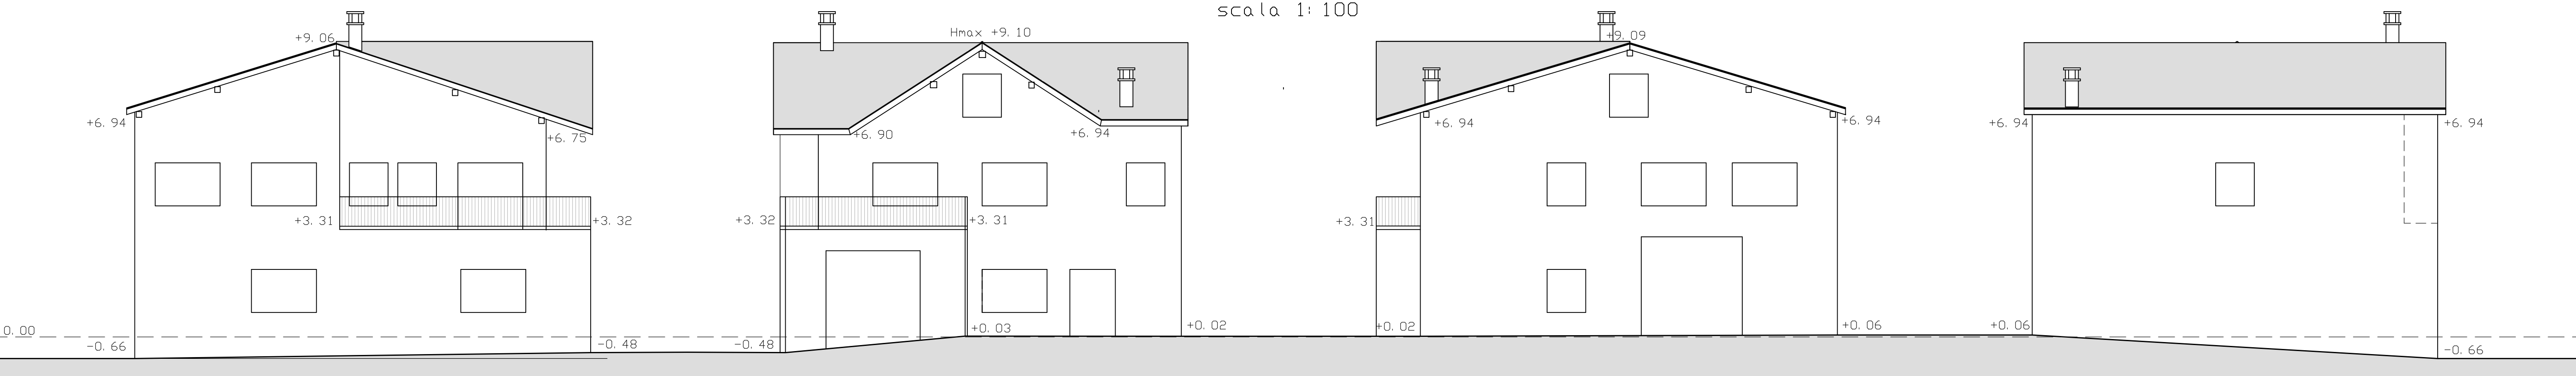

RILIEVO FABBRICATO

PROSPETTI
scala 1:100

Tetti: orditura in legno e manto in tegole rosse marsigliesi

PLANIMETRIE
scala 1:200